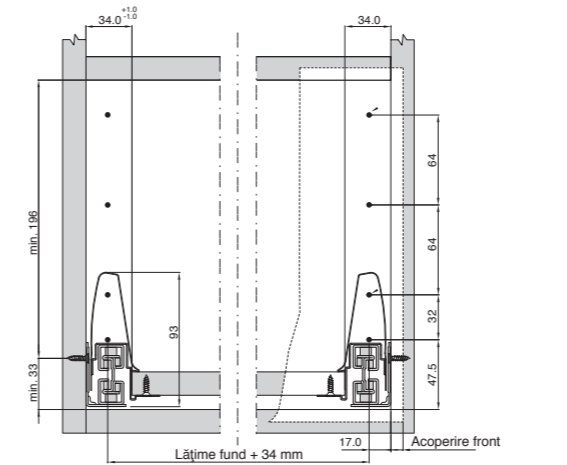

Organiseplus Suport tacâmuri

latime sertar mm	lungime sertar				
		Cod: RCI.50S2.SS	Cod: RCI.50D3.SS	Cod: RCI.50T4.SS	Cod: RCI.50U2.SS
300-400	500 mm	RCI.50S2.SS x 1			
450-500	500 mm		RCI.50D3.SS x 1		
550-600	500 mm			RCI.50T4.SS x 1	
700	500 mm	RCI.50S2.SS x 1	RCI.50D3.SS x 1		
800	500 mm		RCI.50D3.SS x 1		
900	500 mm		RCI.50D3.SS x 1	RCI.50T4.SS x 1	
1000	500 mm			RCI.50T4.SS x 1	
1200	500 mm		RCI.50D3.SS x 1	RCI.50T4.SS x 1	RCI.50U2.SS x 1

TRIOMAX manual de montare

Sertar normal

1. lungime sertar
2. 270 mm
   - 350 mm
   - 400 mm
   - 450 mm
   - 500 mm
   - 550 mm

Adâncime minimă corp = lungime sertar + 3 mm

Sertar interior

Adâncime minimă corp = lungime sertar + 12 mm