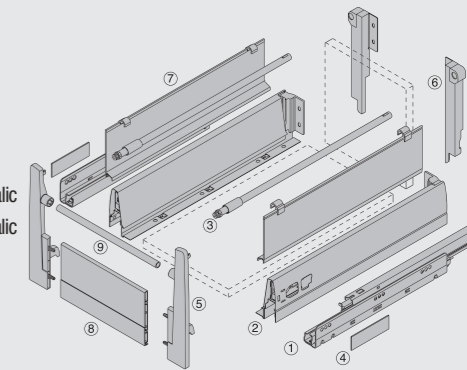

TRIOMAX HI sertar interior cu lonjeron dublu

- sistem de ghidare invizibil
- extensie totală cu control sincron
- lateral sertar cu 83 mm înălțime,vopsit electrostatic de cul. gri metalic RAL9006
- capacitate de încărcare 50 kg
- montare fără scule
- front reglabil bidirecțional
- Sylent - sistem de autoretragere și amortizare la închidere
- sistem de stabilizare inteligent cu autoreglare și fixare

Lungime	Cod
350 mm	TMAX.35HI
400 mm	TMAX.40HI
450 mm	TMAX.45HI
500 mm	TMAX.50HI
550 mm	TMAX.55HI

TRIOMAX HSEI sertar interior cu perete înaltator

- sistem de ghidare invizibil
- extensie totală cu control sincron
- lateral sertar cu 83 mm înălțime,vopsit electrostatic de cul. gri metalic RAL9006
- capacitate de încărcare 50 kg
- montare fără scule
- front reglabil bidirecțional
- Sylent - sistem de autoretragere și amortizare la închidere
- sistem de stabilizare inteligent cu autoreglare și fixare

Lungime	Cod
350 mm	TMAX.35HSEI
400 mm	TMAX.40HSEI
450 mm	TMAX.45HSEI
500 mm	TMAX.50HSEI
550 mm	TMAX.55HSEI