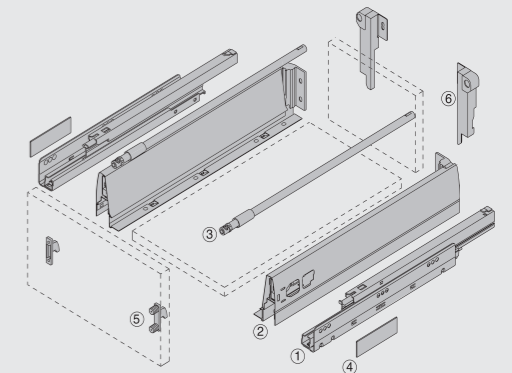

Stabilizator inteligent.

Autoreglare și fixare fără scule. Este suficientă simpla așezare a sertarului pe ghidaj și împingerea lui către activarea stabilizatorului inteligent care asigură stabilitatea sertarului în orice poziție.

Funcționalitate optimă.

Capacitatea de încărcare normativă de 50 kg corespunde celor mai exigente cerințe de depozitare. Funcționarea lină a glisierelor asigură o deschidere și închidere fără efort, indiferent de încărcătura sertarului. Posibilitatea de extragere totală a sertarelor asigură o vizibilitate maximă asupra conținutului sertarului. Designul ergonomic și atractiv asigură o manipulare confortabilă a sertarelor triomax.

- 1 Triomax șine de corp (st.+dr.) 50kg
- 2 Triomax lateral sertar (st.+dr.) gri metalic
- 3 Triomax capac acoperitor, gri
- 4 Triomax cuplaj front, montare cu șuruburi
- 5 Triomax suport spate (S) st., gri metalic
Triomax suport spate (S) dr., gri metalic

TRIOMAX S sertar

- sistem de ghidare invizibil
- extensie totală cu control sincron
- lateral sertar cu 83 mm înălțime, vopsit electrostatic de cul. gri metalic RAL9006
- capacitate de încărcare 50 kg
- montare fără scule
- front reglabil bidirecțional
- Sylent - sistem de autoretragere și amortizare la închidere
- sistem de stabilizare inteligent cu autoreglare și fixare