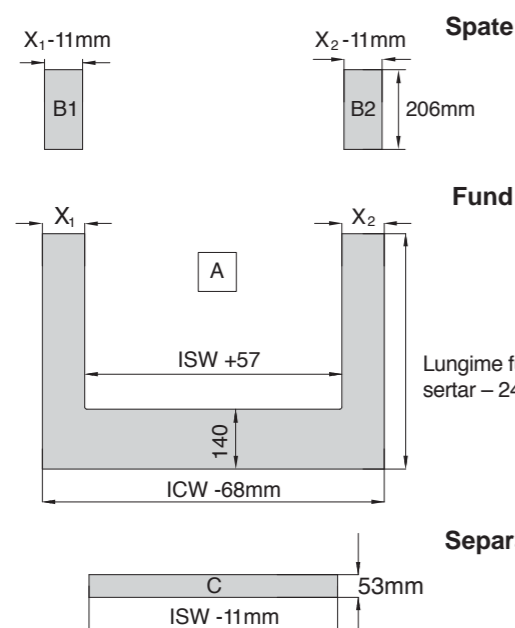

TRIOMAX SINK sertar pentru corp chiuveta

- sistem de ghidare invizibil
- extensie totală cu control sincron
- lateral sertar cu 83 mm înălțime, vopsit electrostatic de cul. gri metalic RAL9006
- capacitate de încărcare 50 kg
- montare fără scule
- front reglabil bidirecțional
- Sylent - sistem de autoretragere și amortizare la închidere
- sistem de stabilizare inteligent cu autoreglare și fixare

Asistență de montare

X min 48 mm
 X max 225 mm

ICW	Lațime interioară corp
ISW	Lațime între pereții interiori

TRIOMAX traverse separatoare

- 1 Triomax traversă separatoare pt. lonjeron 600mm gri metalic
- Triomax traversă separatoare pt. lonjeron gri metalic
- 2 Triomax suport traversă, gri