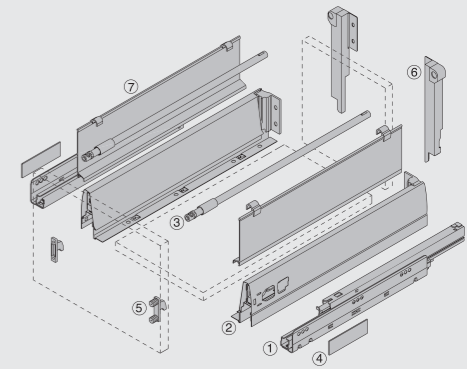

TRIOMAX H sertar cu lonjeron dublu

- sistem de ghidare invizibil
- extensie totală cu control sincron
- lateral sertar cu 83 mm înălțime,vopsit electrostatic de cul. gri metalic RAL9006
- capacitate de încărcare 50 kg
- montare fără scule
- front reglabil bidirecțional
- Sylent - sistem de autoretragere și amortizare la închidere
- sistem de stabilizare inteligent cu autoreglare și fixare

Lungime	Cod
350 mm	TMAX.35H
400 mm	TMAX.40H
450 mm	TMAX.45H
500 mm	TMAX.50H
550 mm	TMAX.55H

TRIOMAX HSE sertar cu perete înaltator

- sistem de ghidare invizibil
- extensie totală cu control sincron
- lateral sertar cu 83 mm înălțime,vopsit electrostatic de cul. gri metalic RAL9006
- capacitate de încărcare 50 kg
- montare fără scule
- front reglabil bidirecțional
- Sylent - sistem de autoretragere și amortizare la închidere
- sistem de stabilizare inteligent cu autoreglare și fixare

Lungime	Cod
350 mm	TMAX.35HSE
400 mm	TMAX.40HSE
450 mm	TMAX.45HSE
500 mm	TMAX.50HSE
550 mm	TMAX.55HSE