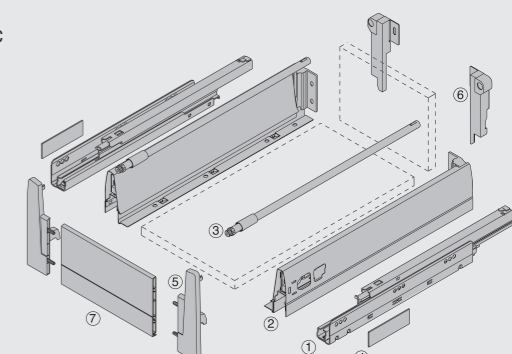

TRIOMAX SI sertar interior

- sistem de ghidare invizibil
- extensie totală cu control sincron
- lateral sertar cu 83mm înălțime, vopsit electrostatic de cul. gri metalic RAL9006
- capacitate de încărcare 50 kg
- montare fără scule
- front reglabil bidirecțional
- Sylent - sistem de autoretragere și amortizare la închidere
- sistem de stabilizare inteligent cu autoreglare și fixare

Lungime	Cod
270 mm	TMAX.27SI
350 mm	TMAX.35SI
400 mm	TMAX.40SI
450 mm	TMAX.45SI
500 mm	TMAX.50SI
550 mm	TMAX.55SI

TRIOMAX MI sertar interior cu lonjeron

- sistem de ghidare invizibil
- extensie totală cu control sincron
- lateral sertar cu 83mm înălțime, vopsit electrostatic de cul. gri metalic RAL9006
- capacitate de încărcare 50 kg
- montare fără scule
- front reglabil bidirecțional
- Sylent - sistem de autoretragere și amortizare la închidere
- sistem de stabilizare inteligent cu autoreglare și fixare

Lungime	Cod
350 mm	TMAX.35MI
400 mm	TMAX.40MI
450 mm	TMAX.45MI
500 mm	TMAX.50MI
550 mm	TMAX.55MI