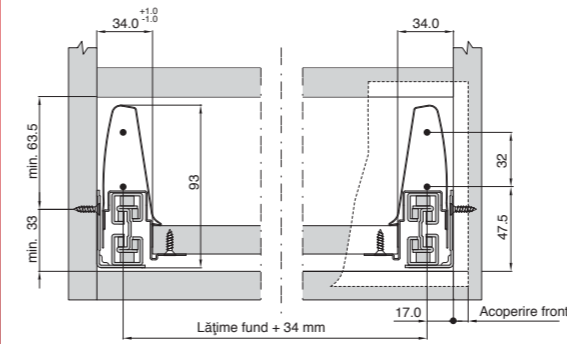

Organiseplus Suport tacâmuri

latime sertar mm	lungime sertar				
		Cod: RCI.50S2.SS	Cod: RCI.50D3.SS	Cod: RCI.50T4.SS	Cod: RCI.50U2.SS
300-400	500 mm	RCI.50S2.SS x 1			
450-500	500 mm		RCI.50D3.SS x 1		
550-600	500 mm			RCI.50T4.SS x 1	
700	500 mm	RCI.50S2.SS x 1	RCI.50D3.SS x 1		
800	500 mm		RCI.50D3.SS x 1		
900	500 mm		RCI.50D3.SS x 1	RCI.50T4.SS x 1	
1000	500 mm			RCI.50T4.SS x 1	
1200	500 mm		RCI.50D3.SS x 1	RCI.50T4.SS x 1	RCI.50U2.SS x 1

TRIOMAX manual de montare