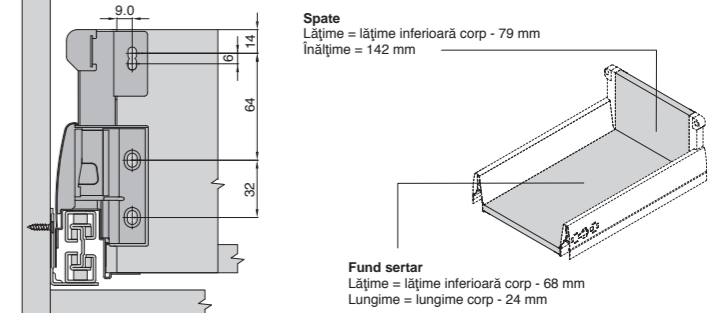

Organiseplus Suport tacâmuri

latime sertar mm	lungime sertar				
		Cod: RCI.50S2.SS	Cod: RCI.50D3.SS	Cod: RCI.50T4.SS	Cod: RCI.50U2.SS
300-400	500 mm	RCI.50S2.SS x 1			
450-500	500 mm		RCI.50D3.SS x 1		
550-600	500 mm			RCI.50T4.SS x 1	
700	500 mm	RCI.50S2.SS x 1	RCI.50D3.SS x 1		
800	500 mm		RCI.50D3.SS x 1		
900	500 mm		RCI.50D3.SS x 1	RCI.50T4.SS x 1	
1000	500 mm			RCI.50T4.SS x 1	
1200	500 mm		RCI.50D3.SS x 1	RCI.50T4.SS x 1	RCI.50U2.SS x 1

TRIOMAX manual de montare