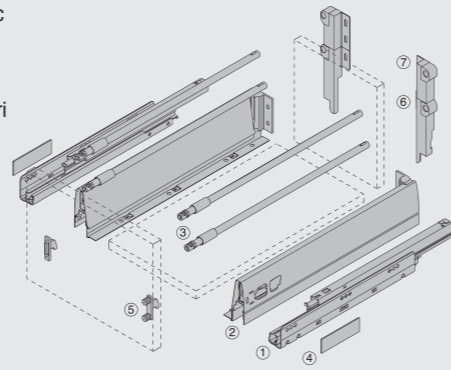

Lungime	Cod
270 mm	TMAX.27SI
350 mm	TMAX.35SI
400 mm	TMAX.40SI
450 mm	TMAX.45SI
500 mm	TMAX.50SI
550 mm	TMAX.55SI

TRIOMAX MI sertar interior cu lonjeron

- sistem de ghidare invizibil
- extensie totală cu control sincron
- lateral sertar cu 83mm înălțime, vopsit electrostatic de cul. gri metalic RAL9006
- capacitate de încărcare 50 kg
- montare fără scule
- front reglabil bidirecțional
- Sylent - sistem de autoretragere și amortizare la închidere
- sistem de stabilizare inteligent cu autoreglare și fixare

Lungime	Cod
350 mm	TMAX.35MI
400 mm	TMAX.40MI
450 mm	TMAX.45MI
500 mm	TMAX.50MI
550 mm	TMAX.55MI

- 1 Triomax șine de corp(st.+dr.) 50kg
- 2 Triomax lateral sertar(st.+dr.) gri metalic
- 3 Triomax lonjeron gri metalic
- 4 Triomax capac acoperitor, gri
- 5 Triomax cuplaj front, montare cu șuruburi
- 6 Triomax suport spate pt.lonjeron(M) st., gri metalic
Triomax suport spate pt.lonjeron(M) dr., gri metalic
- 7 Triomax reazem pt. suport spate pt.lonjeron(M) st., gri metalic
Triomax reazem pt. suport spate pt.lonjeron(M) dr., gri metalic