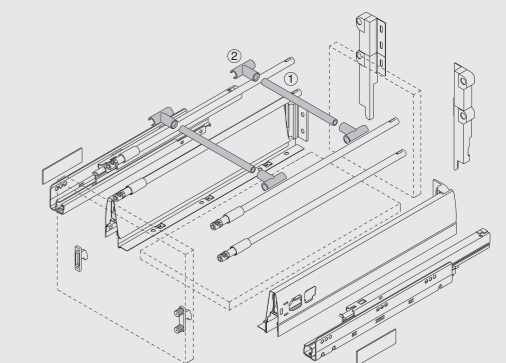

Asistență de montare

X min 48 mm
 X max 225 mm

ICW	Lațime interioară corp
ISW	Lațime între pereții interiori

TRIOMAX traverse separatoare

- 1 Triomax traversă separatoare pt. lonjeron 600mm gri metalic
- Triomax traversă separatoare pt. lonjeron gri metalic
- 2 Triomax suport traversă, gri