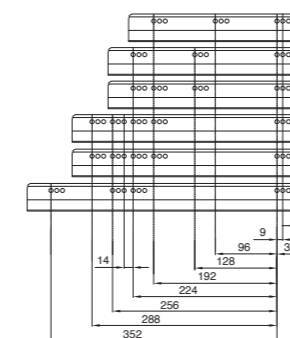

Sertar normal

1. lungime sertar
2. 270 mm
   - 350 mm
   - 400 mm
   - 450 mm
   - 500 mm
   - 550 mm

Adâncime minimă corp = lungime sertar + 3 mm