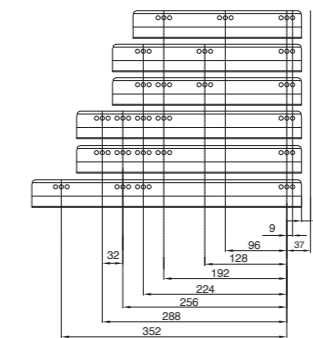

latime sertar mm	lungime sertar				
		Cod: RCI.50S2.SS	Cod: RCI.50D3.SS	Cod: RCI.50T4.SS	Cod: RCI.50U2.SS
300-400	500 mm	RCI.50S2.SS x 1			
450-500	500 mm		RCI.50D3.SS x 1		
550-600	500 mm			RCI.50T4.SS x 1	
700	500 mm	RCI.50S2.SS x 1	RCI.50D3.SS x 1		
800	500 mm		RCI.50D3.SS x 1		
900	500 mm		RCI.50D3.SS x 1	RCI.50T4.SS x 1	
1000	500 mm			RCI.50T4.SS x 1	
1200	500 mm		RCI.50D3.SS x 1	RCI.50T4.SS x 1	RCI.50U2.SS x 1

TRIOMAX manual de montare

Sertar normal

- lungime sertar
- 270 mm
 - 350 mm
 - 400 mm
 - 450 mm
 - 500 mm
 - 550 mm

Adâncime minimă corp = lungime sertar + 3 mm

Sertar interior

Adâncime minimă corp = lungime sertar + 12 mm