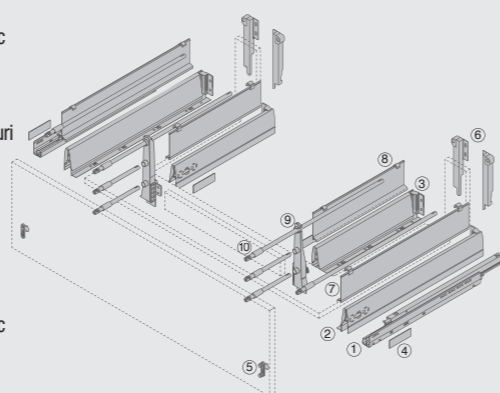

1. 1 Triomax panou separator 600mm gri metalic
2. Triomax panou separator gri metalic
3. 2 Triomax suport panou separator st., gri
4. Triomax suport panou separator dr., gri
5. 3 Triomax separator lateral, gri