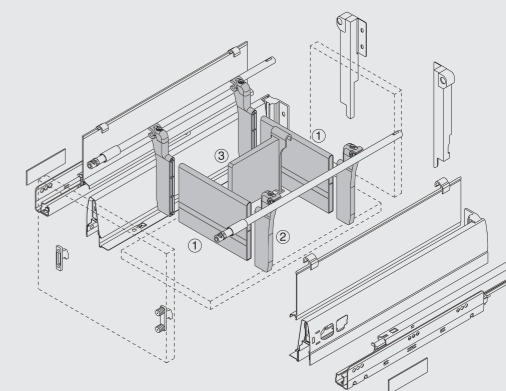

TRIOMAX SINK sertar pentru corp chiuveta

- sistem de ghidare invizibil
- extensie totală cu control sincron
- lateral sertar cu 83 mm înălțime, vopsit electrostatic de cul. gri metalic RAL9006
- capacitate de încărcare 50 kg
- montare fără scule
- front reglabil bidirecțional
- Sylent - sistem de autoretragere și amortizare la închidere
- sistem de stabilizare inteligent cu autoreglare și fixare

Lungime	Cod
500 mm	TMAX.50SINK

TRIOMAX panouri separatoare

Descriere	Cod
Triomax panou separator 600mm gri metalic	RPD.478.22
Triomax panou separator 1000mm gri metalic	RPD.878.22
Triomax suport panou separator st., gri	RPC.6100L.24
Triomax suport panou separator dr., gri	RPC.6100R.24
Triomax separator lateral, gri	RLD.6600.24