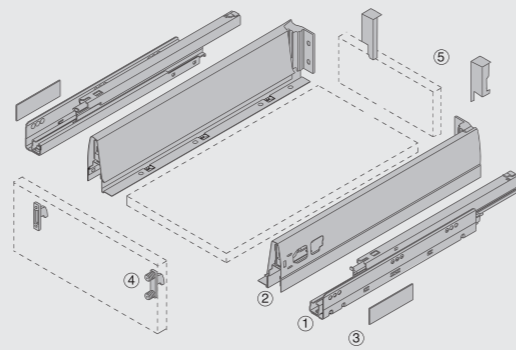

Stabilizator inteligent.

Autoreglare și fixare fără scule. Este suficientă simpla așezare a sertarului pe ghidaj și împingerea lui către activarea stabilizatorului inteligent care asigură stabilitatea sertarului în orice poziție.

Funcționalitate optimă.

Capacitatea de încărcare normativă de 50 kg corespunde celor mai exigente cerințe de depozitare. Funcționarea lină a glisierelor asigură o deschidere și închidere fără efort, indiferent de încărcătura sertarului. Posibilitatea de extragere totală a sertarelor asigură o vizibilitate maximă asupra conținutului sertarului. Designul ergonomic și atractiv asigură o manipulare confortabilă a sertarelor triomax.

- 1 Triomax șine de corp (st.+dr.) 50kg
- 2 Triomax lateral sertar (st.+dr.) gri metalic
- 3 Triomax capac acoperitor, gri
- 4 Triomax cuplaj front, montare cu șuruburi
- 5 Triomax suport spate (S) st., gri metalic
Triomax suport spate (S) dr., gri metalic

TRIOMAX S sertar

- sistem de ghidare invizibil
- extensie totală cu control sincron
- lateral sertar cu 83 mm înălțime, vopsit electrostatic de cul. gri metalic RAL9006
- capacitate de încărcare 50 kg
- montare fără scule
- front reglabil bidirecțional
- Sylent - sistem de autoretragere și amortizare la închidere
- sistem de stabilizare inteligent cu autoreglare și fixare