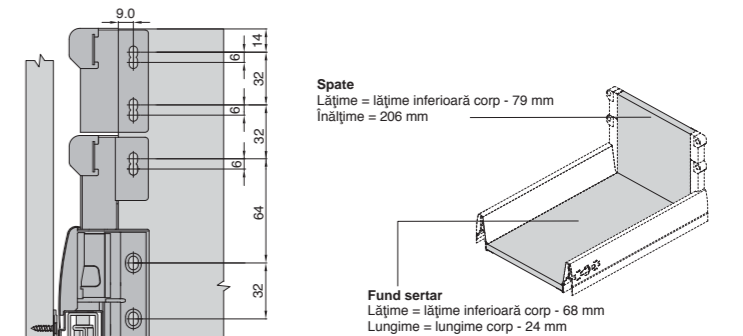

Organiseplus Suport tacâmuri

latime sertar mm	lungime sertar				
		Cod: RCI.50S2.SS	Cod: RCI.50D3.SS	Cod: RCI.50T4.SS	Cod: RCI.50U2.SS
300-400	500 mm	RCI.50S2.SS x 1			
450-500	500 mm		RCI.50D3.SS x 1		
550-600	500 mm			RCI.50T4.SS x 1	
700	500 mm	RCI.50S2.SS x 1	RCI.50D3.SS x 1		
800	500 mm		RCI.50D3.SS x 1		
900	500 mm		RCI.50D3.SS x 1	RCI.50T4.SS x 1	
1000	500 mm			RCI.50T4.SS x 1	
1200	500 mm		RCI.50D3.SS x 1	RCI.50T4.SS x 1	RCI.50U2.SS x 1

TRIOMAX manual de montare