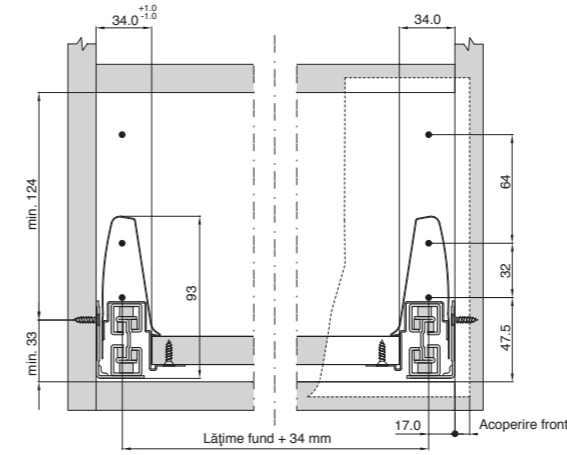

Organiseplus Suport tacâmuri

latime sertar mm	lungime sertar				
		Cod: RCI.50S2.SS	Cod: RCI.50D3.SS	Cod: RCI.50T4.SS	Cod: RCI.50U2.SS
300-400	500 mm	RCI.50S2.SS x 1			
450-500	500 mm		RCI.50D3.SS x 1		
550-600	500 mm			RCI.50T4.SS x 1	
700	500 mm	RCI.50S2.SS x 1	RCI.50D3.SS x 1		
800	500 mm		RCI.50D3.SS x 1		
900	500 mm		RCI.50D3.SS x 1	RCI.50T4.SS x 1	
1000	500 mm			RCI.50T4.SS x 1	
1200	500 mm		RCI.50D3.SS x 1	RCI.50T4.SS x 1	RCI.50U2.SS x 1

TRIOMAX manual de montare