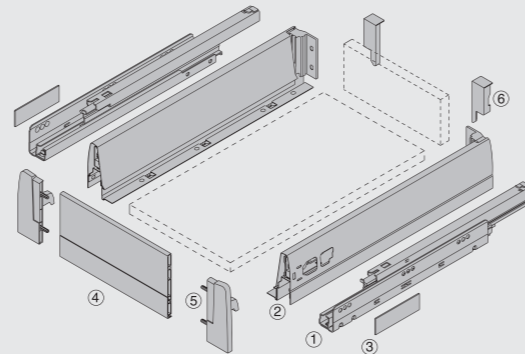

TRIOMAX S sertar

- sistem de ghidare invizibil
- extensie totală cu control sincron
- lateral sertar cu 83 mm înălțime, vopsit electrostatic de cul. gri metalic RAL9006
- capacitate de încărcare 50 kg
- montare fără scule
- front reglabil bidirecțional
- Sylent - sistem de autoretragere și amortizare la închidere
- sistem de stabilizare inteligent cu autoreglare și fixare

Lungime	Cod
270 mm	TMAX.27S
350 mm	TMAX.35S
400 mm	TMAX.40S
450 mm	TMAX.45S
500 mm	TMAX.50S
550 mm	TMAX.55S

TRIOMAX M sertar cu lonjeron

- sistem de ghidare invizibil
- extensie totală cu control sincron
- lateral sertar cu 83 mm înălțime, vopsit electrostatic de cul. gri metalic RAL9006
- capacitate de încărcare 50 kg
- montare fără scule
- front reglabil bidirecțional
- Sylent - sistem de autoretragere și amortizare la închidere
- sistem de stabilizare inteligent cu autoreglare și fixare

Lungime	Cod
350 mm	TMAX.35M
400 mm	TMAX.40M
450 mm	TMAX.45M
500 mm	TMAX.50M
550 mm	TMAX.55M

- 1 Triomax șine de corp(st.+dr.) 50kg
- 2 Triomax lateral sertar(st.+dr.) gri metalic
- 3 Triomax capac acoperitor, gri
- 4 Triomax front-sertar interior gri metalic
- 5 Triomax cuplaj front-sertar interior(st.+dr.), gri
- 6 Triomax suport spate(S) st., gri metalic
Triomax suport spate(S) dr., gri metalic