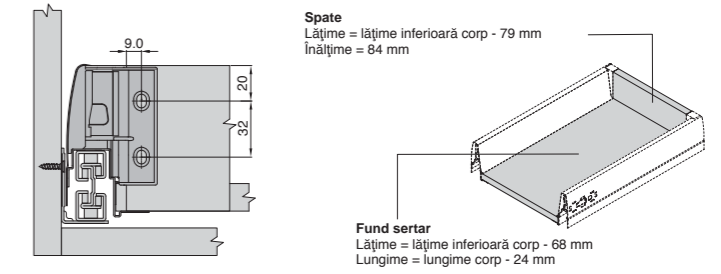

Organiseplus Suport tacâmuri

latime sertar mm	lungime sertar				
		Cod: RCI.50S2.SS	Cod: RCI.50D3.SS	Cod: RCI.50T4.SS	Cod: RCI.50U2.SS
300-400	500 mm	RCI.50S2.SS x 1			
450-500	500 mm		RCI.50D3.SS x 1		
550-600	500 mm			RCI.50T4.SS x 1	
700	500 mm	RCI.50S2.SS x 1	RCI.50D3.SS x 1		
800	500 mm		RCI.50D3.SS x 1		
900	500 mm		RCI.50D3.SS x 1	RCI.50T4.SS x 1	
1000	500 mm			RCI.50T4.SS x 1	
1200	500 mm		RCI.50D3.SS x 1	RCI.50T4.SS x 1	RCI.50U2.SS x 1

TRIOMAX manual de montare