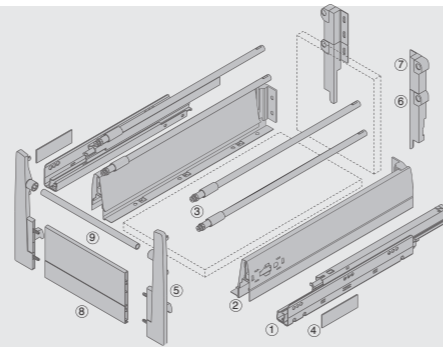

1. 1 Triomax șine de corp(st.+dr.) 50kg
2. 2 Triomax lateral sertar(st.+dr.) gri metalic
3. 3 Triomax lonjeron gri metalic
4. 4 Triomax capac acoperitor, gri
5. 5 Triomax cuplaj front-sertar interior-pt. lonjeron dublu(st.+dr.), gri
6. 6 Triomax suport spate pt.lonjeron(H) st., gri metalic
   Triomax suport spate pt.lonjeron(H) dr., gri metalic
7. 7 Triomax perete înălțător, gri metalic
8. 8 Triomax front-sertar interior gri metalic
9. 9 Triomax traversă-sertar interior pt.front sertar gri metalic